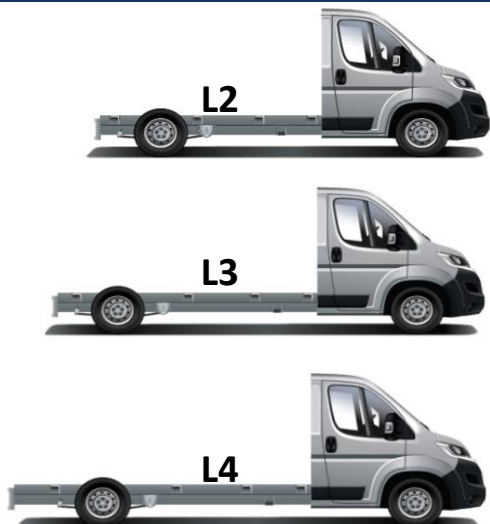

КОРИСНА ІНФОРМАЦІЯ