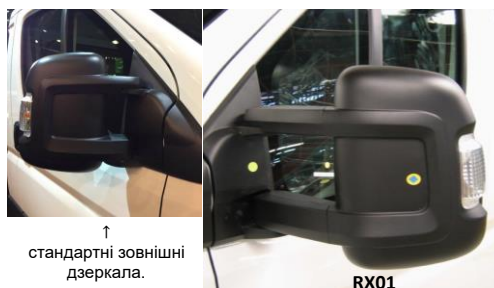

КОРИСНА ІНФОРМАЦІЯ